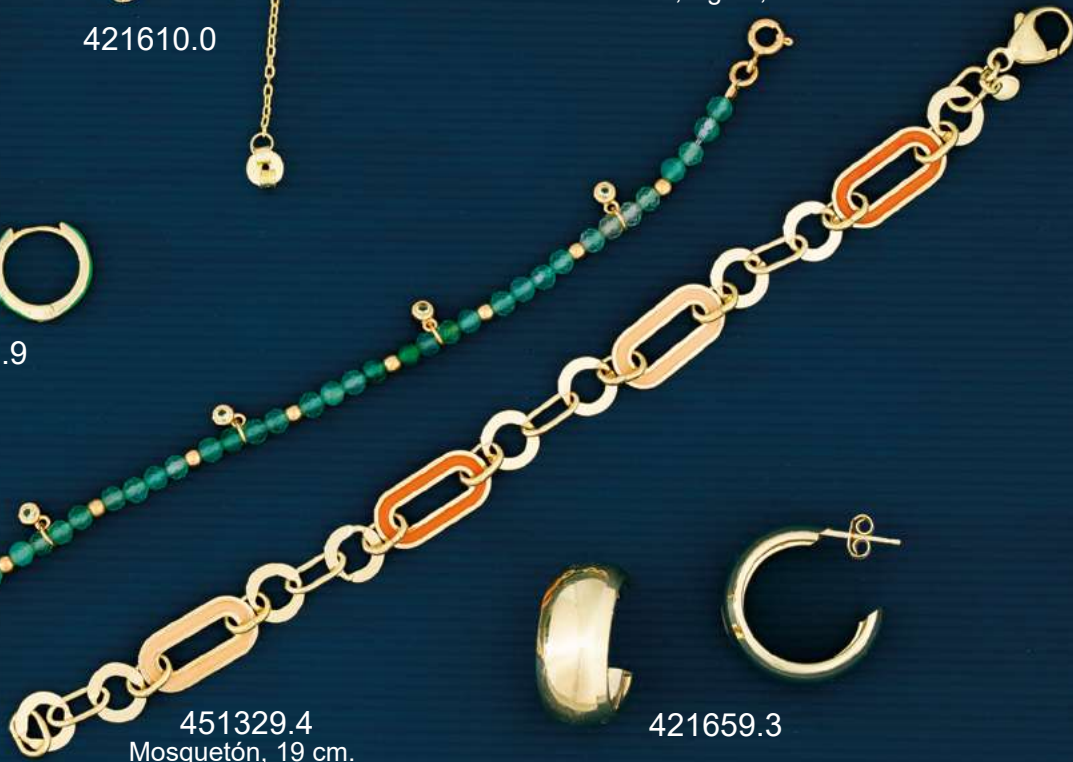

46962.4

451514.3  
Mosquetón, Perla Cultivada, 17+3 cm.

Plata de Ley 925 mls

47543.7  
Reasa, Ágata, 40+5 cm.

421610.0

411255.5  
12 al 20.

451531.9  
Reasa, Ágata, 17+3 cm.

421289.9  
Criolla.

411102.9  
12 al 20.

451329.4  
Mosquetón, 19 cm.

421659.3

Plata de Ley 925 mls

411164.6  
12 al 20.

47490.8  
Reasa, 41+3 cm.

411208.6  
12 al 20 excepto 18.

421501.0  
Ballesta.