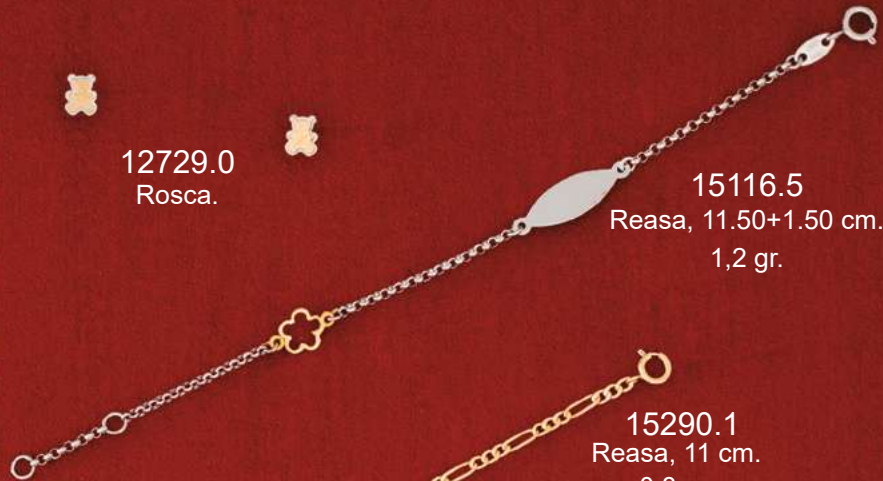

Oro de Ley 750 mls (18 ktes)

18017.5

13034.2  
Reasa, 40 cm.  
1,2 gr.

160706.7

12122.8  
Rosca.

16388.0  
1 gr.

12729.0  
Rosca.

15116.5  
Reasa, 11.50+1.50 cm.  
1,2 gr.