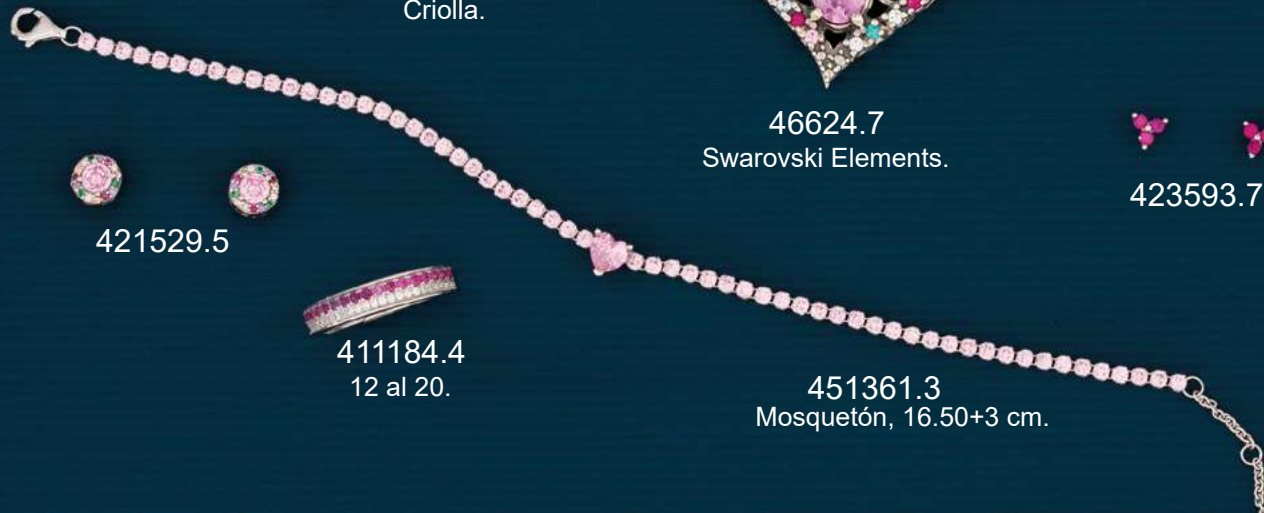

411134.9  
12 al 20.

423563.0  
Criolla.

451368.0  
Reasa, Granate, 19+3 cm.

421274.5  
Criolla.

411276.4  
16 al 22.

Plata de Ley 925 mls

411176.7  
12 al 20.

421035.1  
Criolla.

421504.2  
Criolla.

43091.6  
Mosquetón.

411272.0  
14 al 20.

423768.0

451391.0  
Mosquetón, 16+3 cm.

46624.7  
Swarovski Elements.

423593.7

46939.3

421529.5

411184.4  
12 al 20.

451361.3  
Mosquetón, 16.50+3 cm.

411100.7  
12 al 20.

Plata de Ley 925 mls

410042.6

Swarovski Elements, 12 al 20.

411070.0

12 al 18.

421745.0

Swarovski Elements.

421641.7

Criolla.

47526.1

Mosquetón, Jade, 40+5 cm.

45604.5