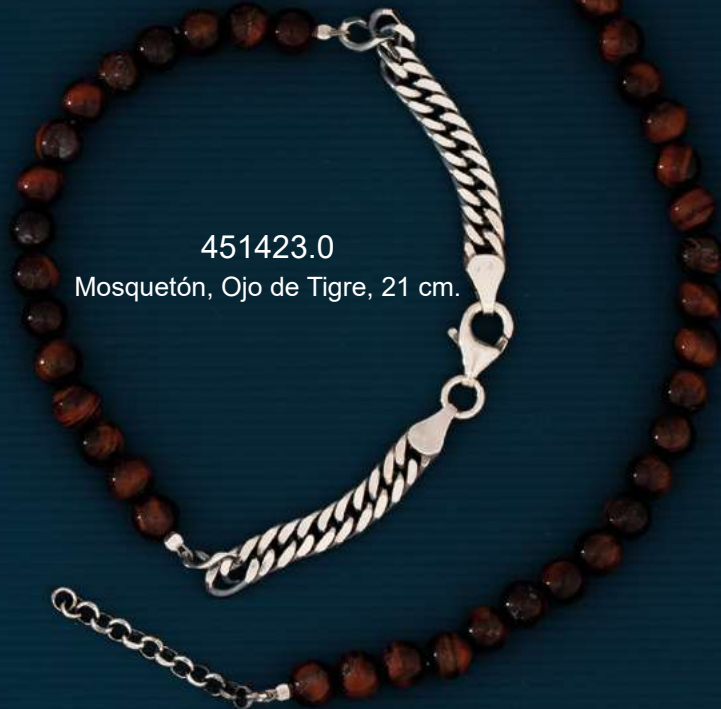

Plata de Ley 925 mls

45813.9  
Mosquetón, 21.50 cm.

451418.5  
Mosquetón, Ojo de Tigre,  
21 cm.

46937.1

423594.8

451422.9  
Mosquetón, Ojo de Tigre, 19+3 cm.

421297.6

46971.2

Plata de Ley 925 mls

411242.6  
18 al 28.

46601.6

451427.3

Mosquetón, Ojo de Tigre, 19+3 cm.

43148.4  
Mosquetón, 60 cm.

420842.4

451423.0

Mosquetón, Ojo de Tigre, 21 cm.

423628.0

46554.3

46961.3

451105.1  
Mosquetón, 20+3 cm.

451355.8  
Mosquetón, Maciza,  
20 cm.  
Disponible en 22.

411244.8  
18 al 28.

46966.8

46560.9

411253.3  
Ónix, 18 al 30.

46232.0

420903.0  
Criolla.

46968.0

45818.3  
Mosquetón, 21 cm.

Plata de Ley 925 mls

43154.0  
Mosquetón, 50 cm.