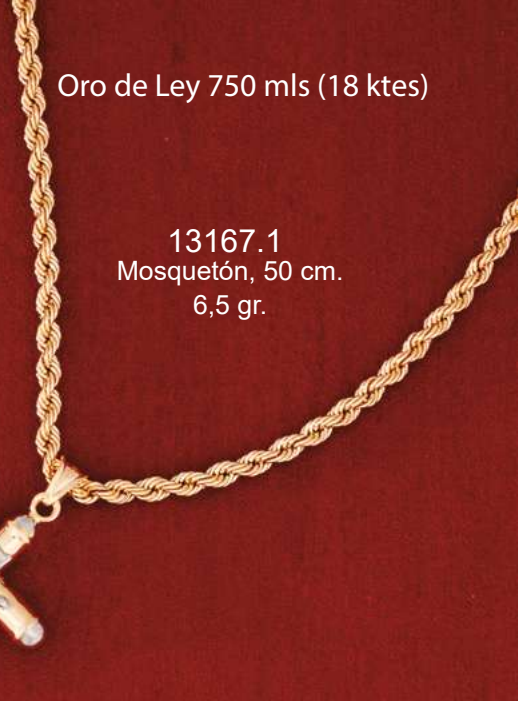

Mosquetón, 20 cm.  
9,7 gr.

16375.8

8,8 gr.

11555.8

22 al 28.  
T- 20 4,6 gr.

Oro de Ley 750 mls (18 ktes)

11522.8  
20 al 28.  
T- 20 6 gr.

12868.7

13151.7  
Mosquetón, 60 cm.  
19,2 gr.

16377.0  
8 gr.

11521.7  
20 al 28.  
T- 20 6,4 gr.

15183.5  
Mosquetón, 20.50 cm.  
7,5 gr.

16350.5  
3,8 gr.

13155.0  
Mosquetón, 50 cm.  
6,1 gr.

121042.9

16035.0  
1,4 gr.

16334.0  
2,9 gr.

Oro de Ley 750 mls (18 ktes)

13167.1  
Mosquetón, 50 cm.  
6,5 gr.

16352.7  
3,1 gr.

15278.0  
Mosquetón, Maciza, 21 cm.  
13,9 gr.

15189.0  
Mosquetón, 18 cm.  
3,9 gr.

13139.8  
Reasa, 50 cm.  
4,5 gr.