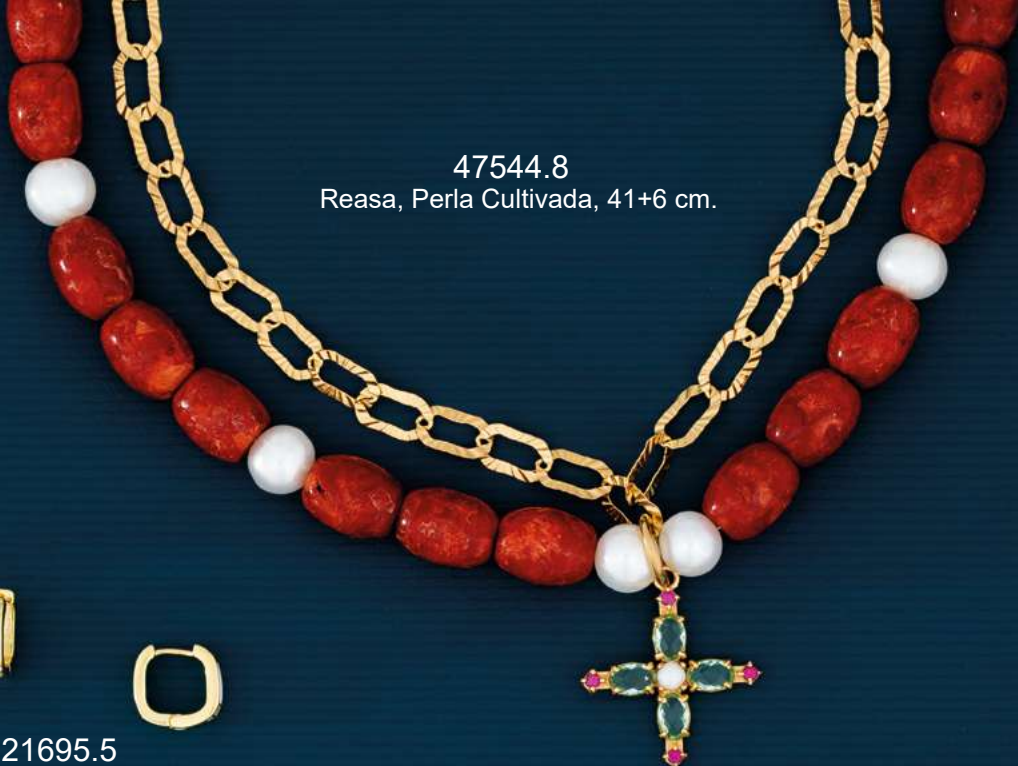

Swarovski Elements, 12 al 20.

421746.1

Swarovski Elements, Perla Cultivada.

423834.7

451330.5

Mosquetón, Nácar, 17+3 cm.

Plata de Ley 925 mls

423778.9  
Omega.

411182.2  
16 al 20.

421695.5  
Criolla.

47544.8  
Reasa, Perla Cultivada, 41+6 cm.

423693.0

451384.4  
Mosquetón, 20 cm.

411193.2  
14 al 20.

Plata de Ley 925 mls

410041.5  
12 al 20.