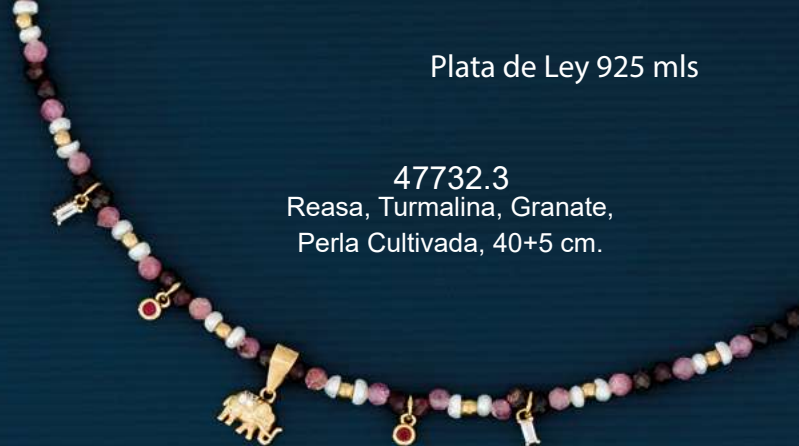

Plata de Ley 925 mls

47732.3
Reasa, Turmalina, Granate,
Perla Cultivada, 40+5 cm.

421428.4
Criolla.

451502.3
Mosquetón, 16+3 cm.

421727.4