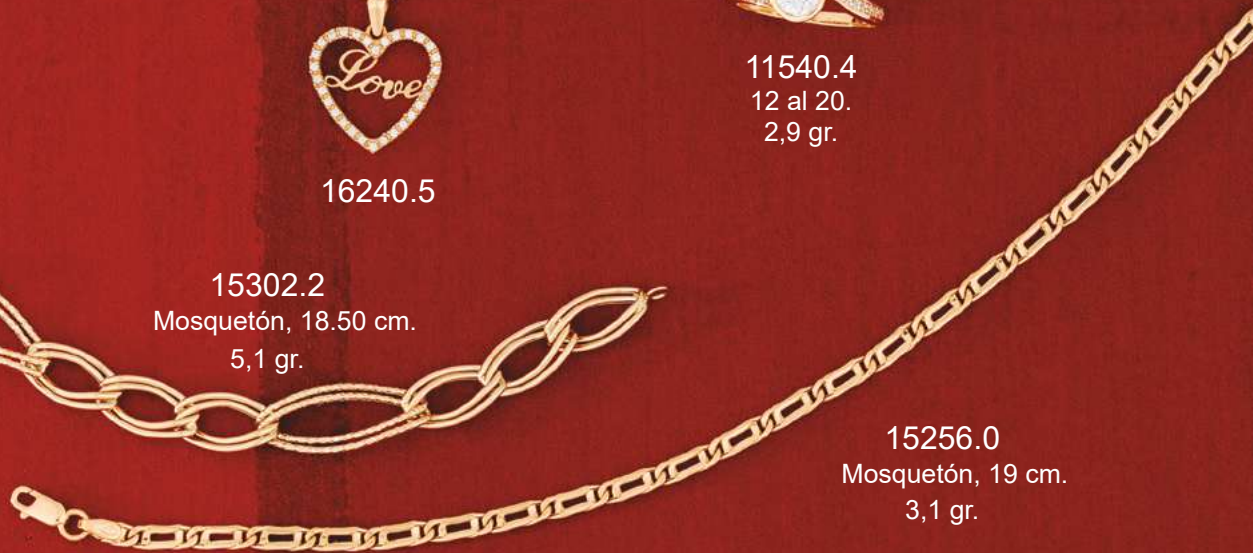

15313.2  
Mosquetón, 19 cm.  
6,8 gr.

11501.9  
12 al 20.  
7 gr.

Oro de Ley 750 mls (18 ktes)

17071.3  
Reasa, 42+2.50 cm.  
1,7 gr.

11545.9  
12 al 20.  
1,2 gr.

11529.4  
12 al 20.  
1,8 gr.

121070.4  
Criolla.  
3,3 gr.

121066.0  
2,8 gr.

15339.5  
Mosquetón, 19 cm.  
3,6 gr.

Oro de Ley 750 mls (18 ktes)

121048.4  
Criolla.  
2,7 gr.

13047.4  
Reasa, 45 cm.  
1,5 gr.

16240.5

12744.4

12741.1

11540.4  
12 al 20.  
2,9 gr.

15302.2  
Mosquetón, 18.50 cm.  
5,1 gr.

16355.0  
0,9 gr.

15256.0  
Mosquetón, 19 cm.  
3,1 gr.

Oro de Ley 750 mls (18 ktes)

13166.0  
Mosquetón, 50 cm.  
7,3 gr.

12988.0  
Criolla.  
3,7 gr.