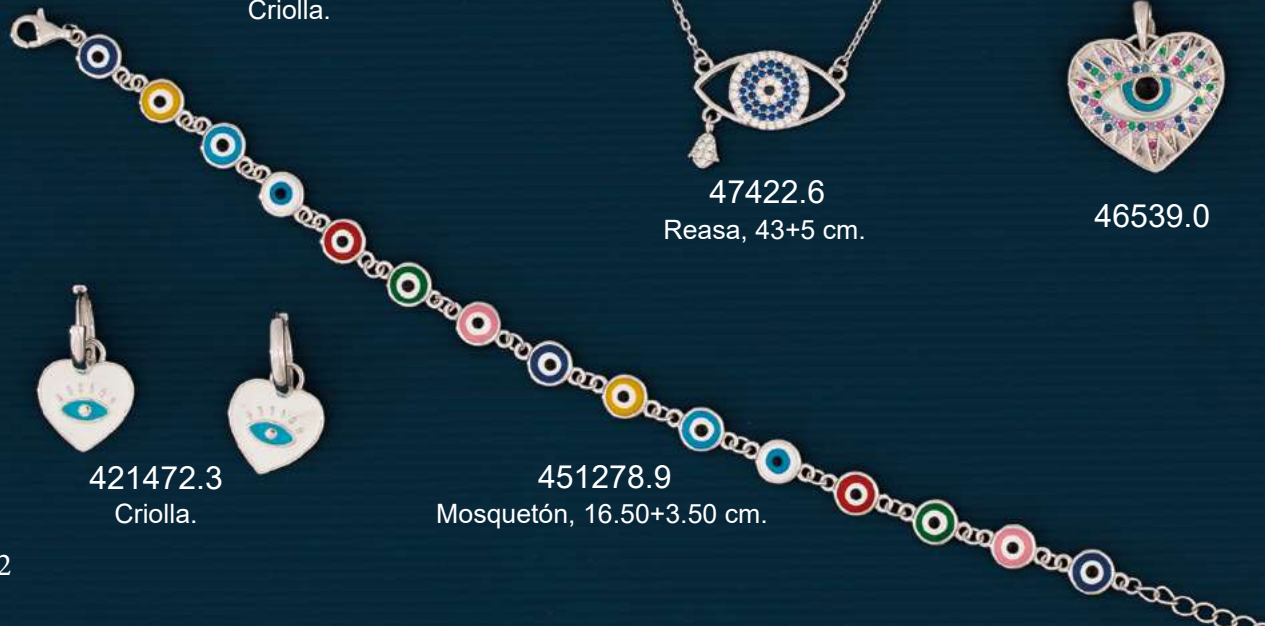

411190.0  
12 al 20.

46943.7

46541.1

421407.5

42518.3

Plata de Ley 925 mls

411097.4  
12 al 20.

46933.8  
Nácar.

411181.1  
12 al 20.

421471.2  
Criolla.

411064.4  
14 al 22.

47422.6  
Reasa, 43+5 cm.

46539.0

451278.9  
Mosquetón, 16.50+3.50 cm.

421472.3  
Criolla.

46955.8

Plata de Ley 925 mls

46622.5

46930.5

421410.8

46555.4

47713.6  
Mosquetón, 42+3 cm.

411210.7  
12 al 18.

46505.9

41743.0  
12 al 20.

421374.5

Plata de Ley 925 mls

47408.3  
Mosquetón, 40+5 cm.

421460.2

411046.8  
12 al 20.

451363.5  
Reasa, 16.50+4 cm.

420847.9