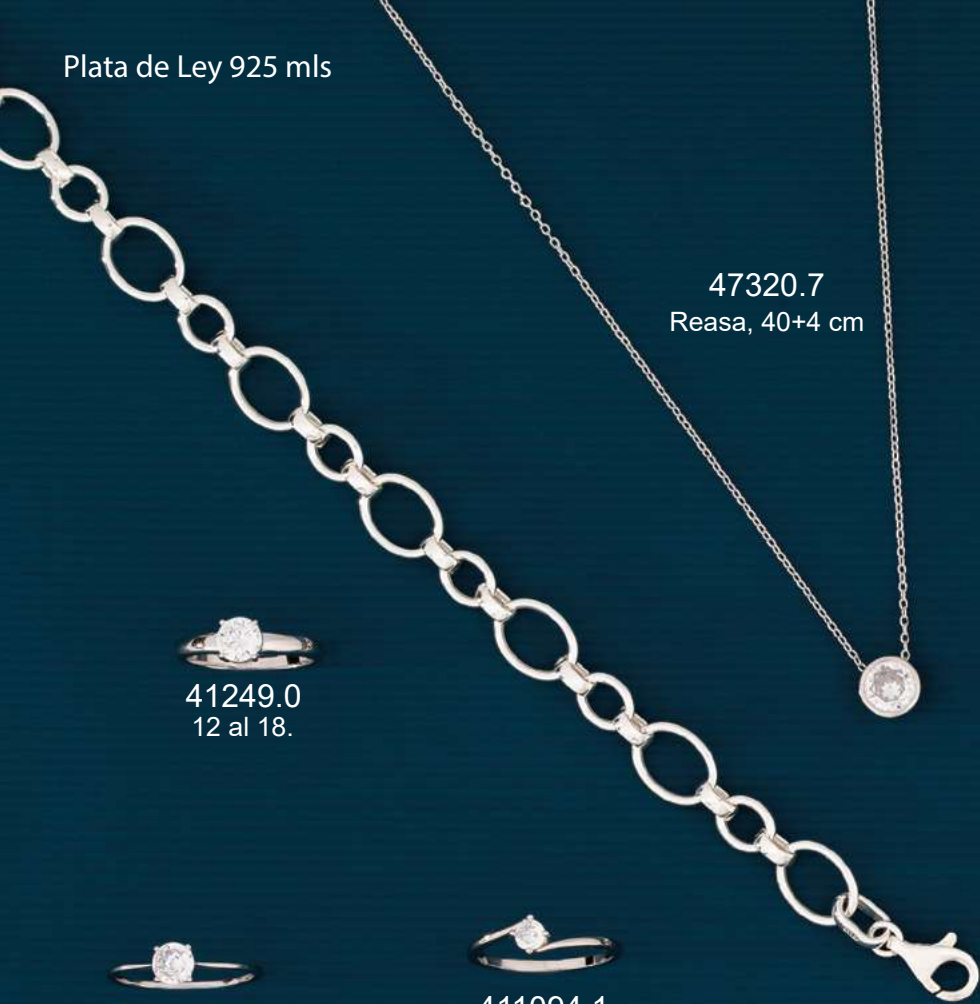

411280.8  
14 al 22.

421732.9

451497.6  
Reasa, 17+3 cm.

411020.5  
16 al 18.

47417.1  
Reasa, 42+5 cm.

423824.8  
Trepador.

451259.0  
Mosquetón, 20 cm.

41766.0  
14 al 20.

423717.2  
Catalán.

451289.9  
Reasa, 17+3 cm.

421729.6

49217.2  
Conjunto, Colgante y Pendiente.

41761.6  
12 al 20.

Plata de Ley 925 mls

47320.7  
Reasa, 40+4 cm

41249.0  
12 al 18.

411113.0  
12 al 20.

411094.1  
12 al 20.

421541.6  
Ballesta.

41782.5  
12 al 20.

42014.6

41777.0  
12 al 20.

423193.0

45607.8  
Mosquetón, 19 cm.

Plata de Ley 925 mls

41759.4  
12 al 20.

411192.1  
12 al 20.

421640.6

47514.0  
Mosquetón, 43+3 cm.

423591.5

41744.0  
14 al 20.

451400.9  
Mosquetón, 17+3 cm.