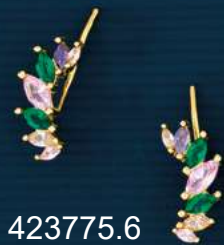

421709.8

47469.9  
Mosquetón, 43+3 cm.

451451.5  
Mosquetón, 17+3 cm.

423747.0  
Doble Presión.

423739.2

421550.4  
Criolla.

Plata de Ley 925 mls

421697.7

423762.4  
Criolla.

47700.4  
Reasa, 42+3 cm.

47357.0  
Reasa, 42+3 cm.

421712.0

423740.3

451383.3  
Mosquetón, 17+3 cm.

Plata de Ley 925 mls

421725.2

451477.8  
Mosquetón, 17+3 cm.

421568.0  
Criolla.

423775.6  
Trepador.

423607.0

47718.0  
Adaptable hasta 70 cm.

423687.4  
Trepador.

Plata de Ley 925 mls

421743.9