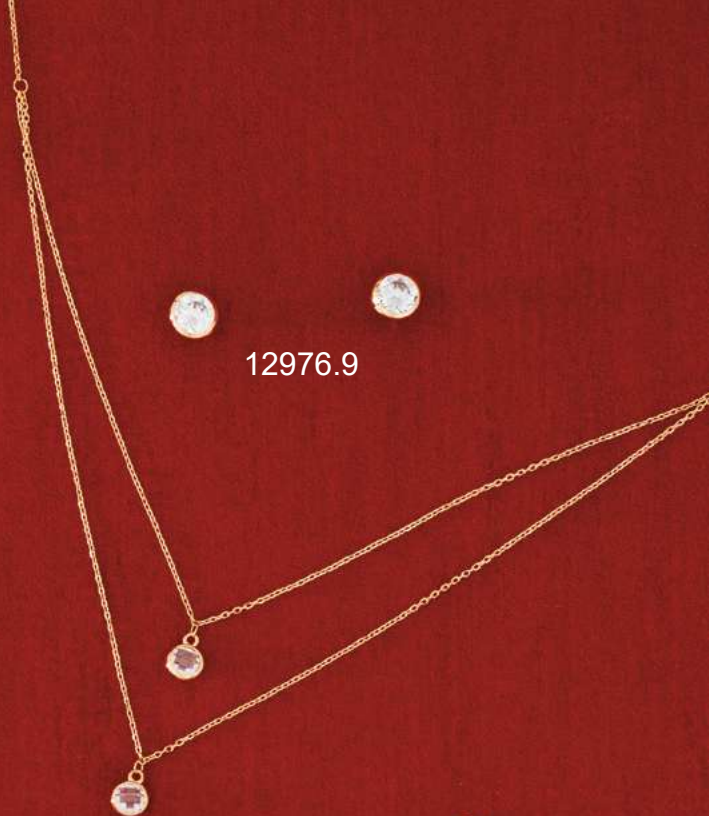

11525.0  
14 al 20.  
1,4 gr.

121052.8  
Criolla.  
2,1 gr.

15235.2  
Reasa, 19 cm.  
2,5 gr.

Oro de Ley 750 mls (18 ktes)

17070.2  
Reasa, 42+3 cm.  
1,7 gr.

16379.1  
0,3 gr.

15317.6  
Reasa, 17+2.50 cm.  
1,6 gr.

16386.8  
0,8 gr.

12856.6

11528.3  
12 al 20.  
2 gr.

121063.8  
Criolla.  
1,8 gr.

16332.9  
0,7 gr.

Oro de Ley 750 mls (18 ktes)

11526.1  
12 al 20.  
2,6 gr.

15310.0  
Mosquetón, 19 cm.  
3,5 gr.

16335.1  
3 gr.

12976.9

16104.2

121062.7  
Criolla.  
0,9 gr.

17072.4  
Reasa, 42+3 cm.  
2,4 gr.

121043.0  
Trepador.  
0,8 gr.

16326.3  
1,8 gr.

17048.2  
Reasa, 40 cm.