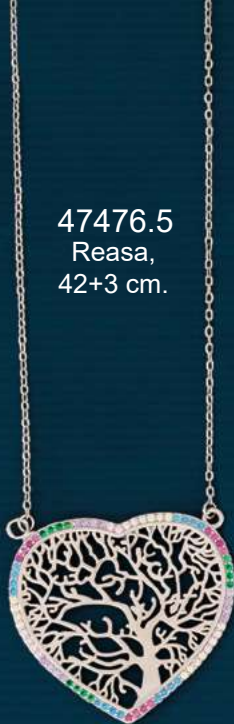

Plata de Ley 925 mls

421552.6

47476.5
Reasa,
42+3 cm.