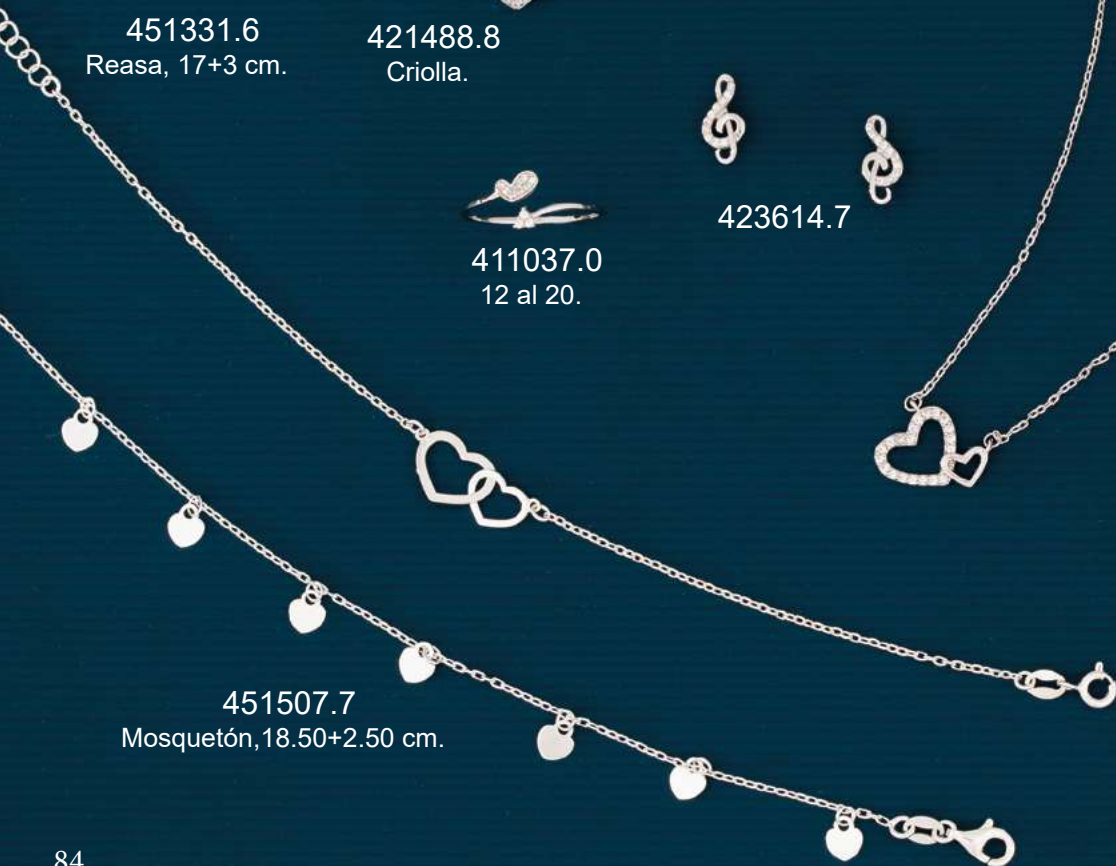

451047.0  
Mosquetón, 18+3 cm.

421621.0  
Perla Cultivada.

421469.0  
Omega, Perla Cultivada.

41307.7  
Perla Cultivada, 14 al 18.

42823.0  
Perla Cultivada.

Plata de Ley 925 mls

451331.6  
Reasa, 17+3 cm.

421488.8  
Criolla.

421734.0

423614.7

411037.0  
12 al 20.

47417.1  
Reasa, 42+5 cm.

46507.0

451507.7  
Mosquetón, 18.50+2.50 cm.

421664.8

47424.8  
Reasa, 40+5 cm.

451279.0  
Cajetín, 59 mm.

421519.6  
Ballesta.

47413.8  
Reasa, 40+5 cm.

46946.0

41726.4  
12 al 20.

421561.4

Plata de Ley 925 mls

421377.8  
Criolla.