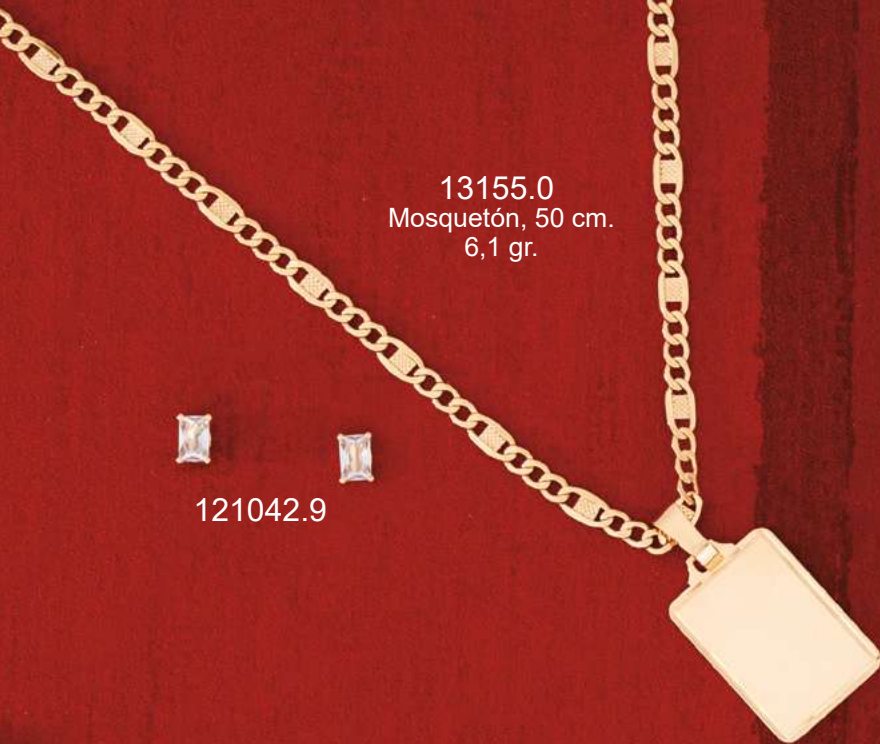

Mosquetón, 20 cm.  
9,7 gr.

16375.8

8,8 gr.

11555.8

22 al 28.  
T- 20 4,6 gr.

Oro de Ley 750 mls (18 ktes)

11522.8  
20 al 28.  
T- 20 6 gr.

12868.7

13151.7  
Mosquetón, 60 cm.  
19,2 gr.

16377.0  
8 gr.

11521.7  
20 al 28.  
T- 20 6,4 gr.

15183.5  
Mosquetón, 20.50 cm.  
7,5 gr.

16350.5  
3,8 gr.

13155.0  
Mosquetón, 50 cm.  
6,1 gr.

121042.9

16035.0  
1,4 gr.