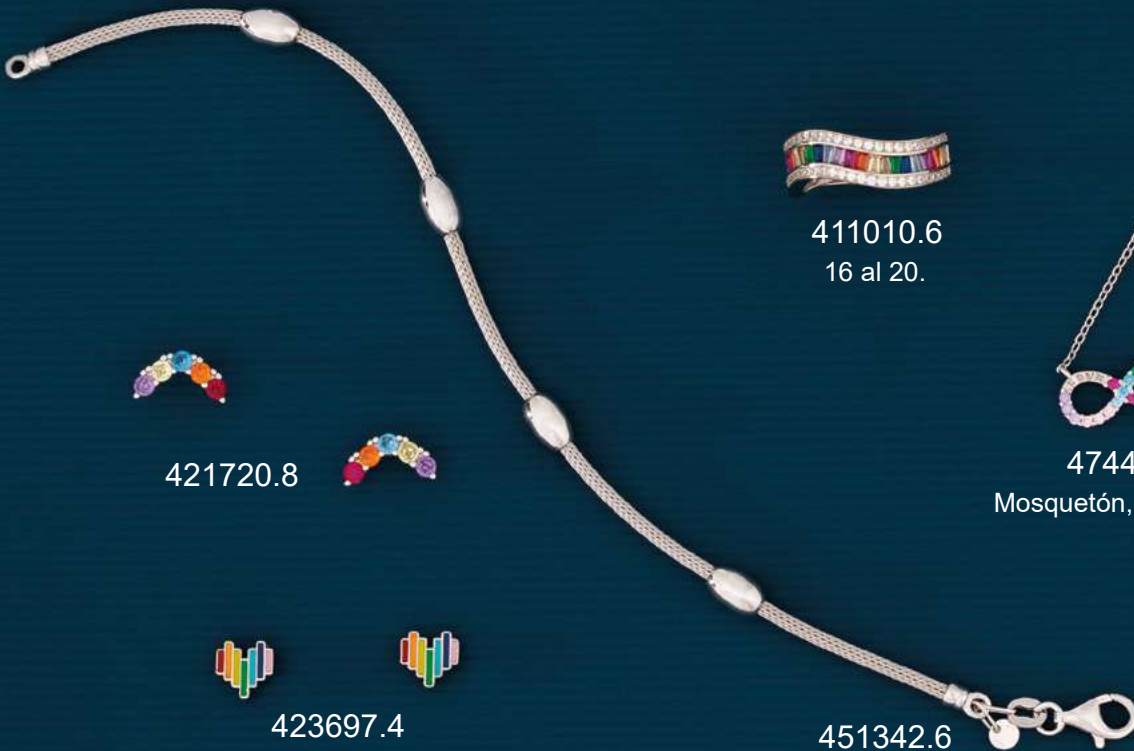

421534.0

411062.2  
12 al 20.

423719.4  
Omega.

Plata de Ley 925 mls

411010.6  
16 al 20.

420888.6

451342.6  
Mosquetón, 19 cm.

47440.2  
Mosquetón, 40+4 cm.

423787.7

421720.8

423697.4

Plata de Ley 925 mls

47448.0  
Reasa, 41+3 cm.

421721.9

47401.7  
Mosquetón, 40+4 cm.

411126.0  
16 al 22.

423705.1  
Trepador.

451450.4  
Mosquetón, 18 cm.

49201.8  
Incluye Colgante y Pendientes.

421731.8

Plata de Ley 925 mls

47474.3  
Reasa, 42+3 cm.

421533.9

411155.8  
16 al 22.

47375.3  
Mosquetón, 38+8 cm.

423745.8  
Omega.

41730.8  
12 al 22.

421294.3

421401.0

45815.0  
Mosquetón, 18.50 cm.

46538.9

Plata de Ley 925 mls