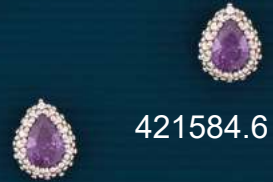

421495.4  
Criolla.

41729.7  
12 al 20.

423700.7  
Criolla.

451308.6  
Mosquetón, 18+3 cm.

Plata de Ley 925 mls

47315.2  
Reasa, 42+3 cm.

421081.2  
Omega, Topacio, Amatista, Zafiro.

49216.1  
Omega, 12 al 20,  
Anillo y Pendiente.

411014.0  
16 al 20.

41493.5  
Topacio, Amatista, Zafiro,  
14 al 22.

421476.7

451486.6  
Mosquetón, 16.50+3 cm.

421513.0

Plata de Ley 925 mls

421702.1

421590.1

411277.5  
14 al 20.

411012.8  
16 al 20.

421432.8

411270.9  
12 al 22.

47364.7  
Reasa, 41+3 cm.

451189.7  
Mosquetón, 16.50+2.50 cm.

421584.6

Plata de Ley 925 mls

421747.2  
Criolla.

421653.8  
Criolla.

41494.6  
Topacio, Amatista, Peridot,  
14 al 22.

421414.1

45743.4  
Reasa Marinera, 20 cm.

451337.1  
Mosquetón, 19+3 cm.

421082.3  
Omega, Topacio, Amatista, Peridot.