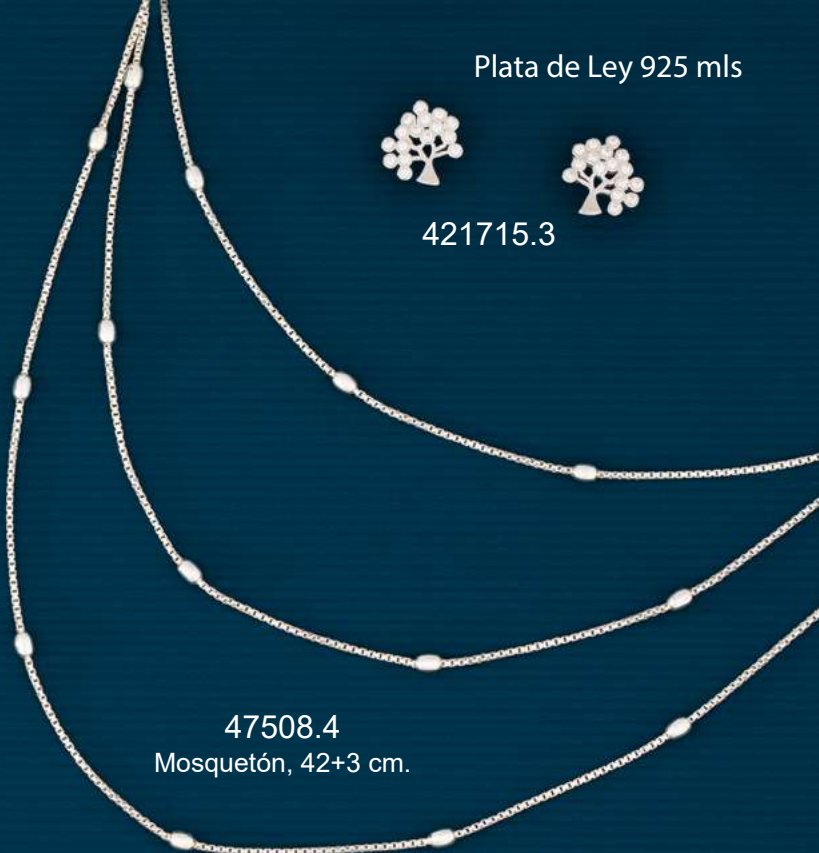

451364.6  
Reasa, 16.50+4 cm.

41826.7  
10 al 20.

450158.5  
Mosquetón, 17 cm.

421749.4

Plata de Ley 925 mls

451504.4  
Mosquetón, 19 cm.

421652.7  
Criolla

411246.0  
12 al 20.

411240.4  
12 al 20.

47455.6  
Reasa, 42+2 cm.

411067.7  
12 al 20.

421645.0

421441.5  
Omega.

451489.9  
Mosquetón, 20 cm.

Plata de Ley 925 mls

47165.6  
Mosquetón, 42+2.50 cm.

421670.3  
Criolla.

47516.1  
Mosquetón, 40+4 cm.

421308.6

451407.5  
Mosquetón, 16+3 cm.

451385.5  
Mosquetón, 16+3 cm.

421498.7  
Criolla.

46609.3

411283.0  
12 al 20.

421715.3

421526.2

46956.9

47508.4  
Mosquetón, 42+3 cm.

451059.0  
Mosquetón, 17+3 cm.

451360.2  
Mosquetón, 17+2 cm.

Plata de Ley 925 mls

Plata de Ley 925 mls