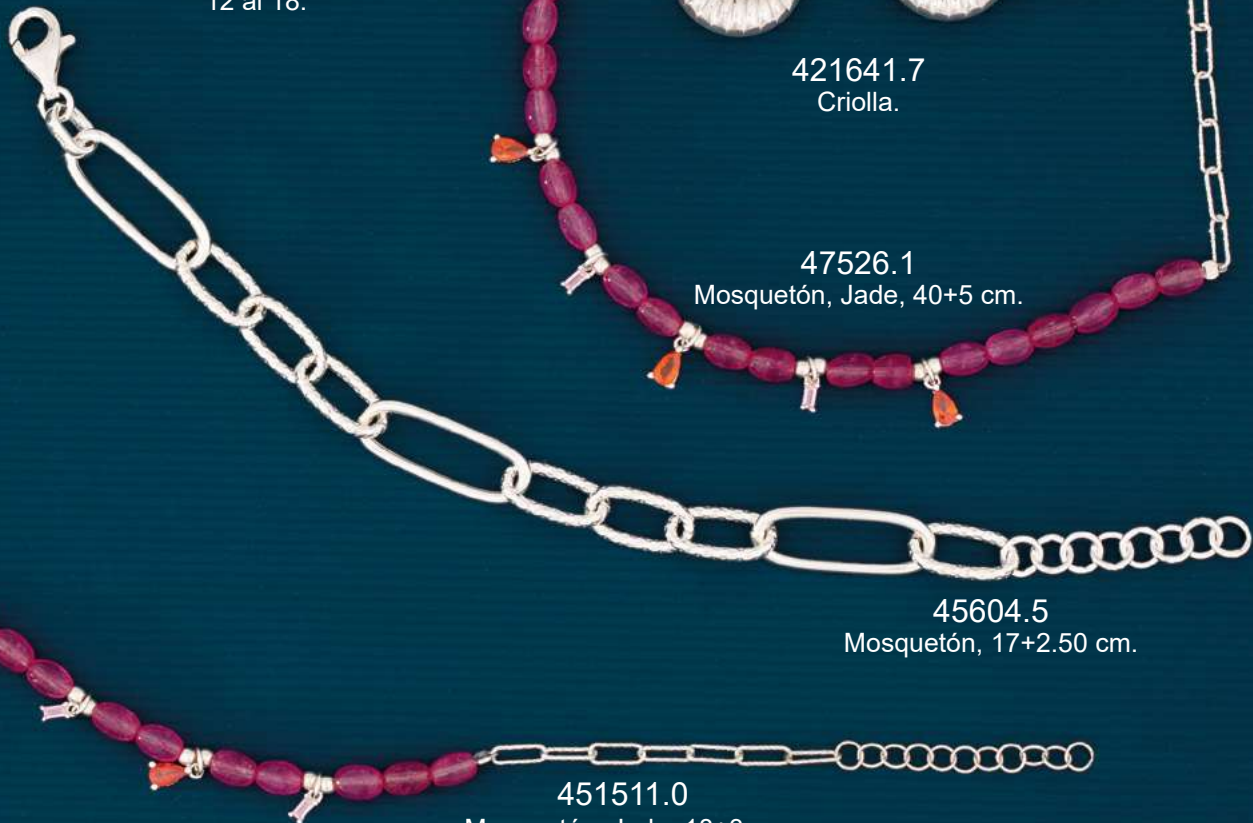

421504.2  
Criolla.

43091.6  
Mosquetón.

411272.0  
14 al 20.

423768.0

451391.0  
Mosquetón, 16+3 cm.

46624.7  
Swarovski Elements.

423593.7

46939.3

421529.5

411184.4  
12 al 20.

451361.3  
Mosquetón, 16.50+3 cm.

411100.7  
12 al 20.

Plata de Ley 925 mls

410042.6

Swarovski Elements, 12 al 20.

411070.0

12 al 18.

421745.0

Swarovski Elements.

421641.7

Criolla.

47526.1

Mosquetón, Jade, 40+5 cm.

45604.5

Mosquetón, 17+2.50 cm.

451511.0

Mosquetón, Jade, 18+3 cm.

421369.0

Plata de Ley 925 mls

421762.6  
Criolla.

47525.0  
Reasa, Nácar, 40+5 cm.

421626.3  
Hippie.