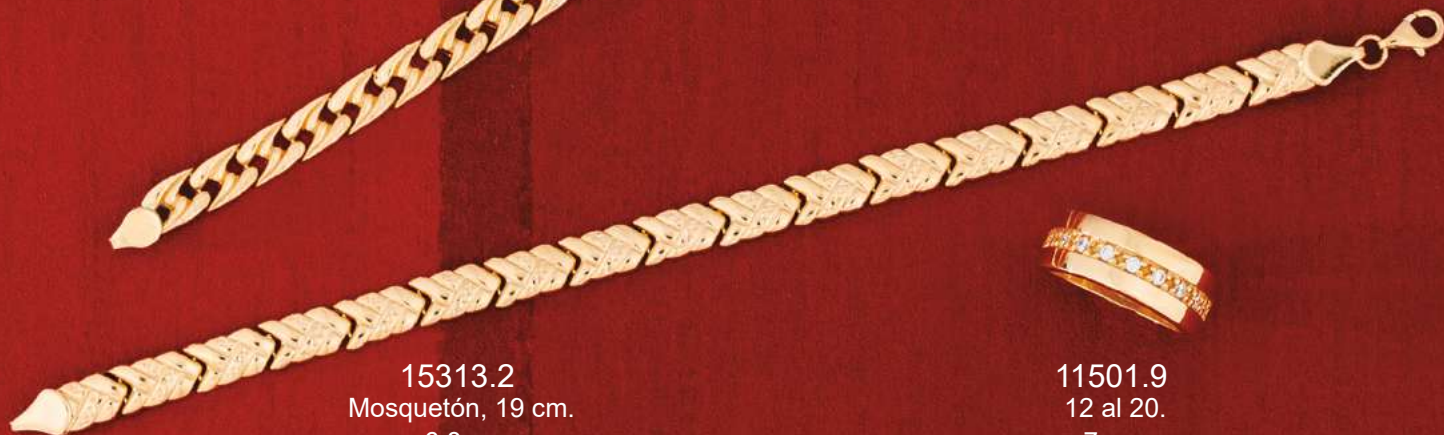

15248.3  
Mosquetón, 21 cm.  
2,8 gr.

Oro de Ley 750 mls (18 ktes)

11536.0  
14 al 20.

121060.5  
Criolla.  
2,8 gr.

121074.8  
Catalán.

11550.3  
12 al 22.

16363.7  
1 gr.

15314.3  
Mosquetón, 19 cm.  
7,1 gr.